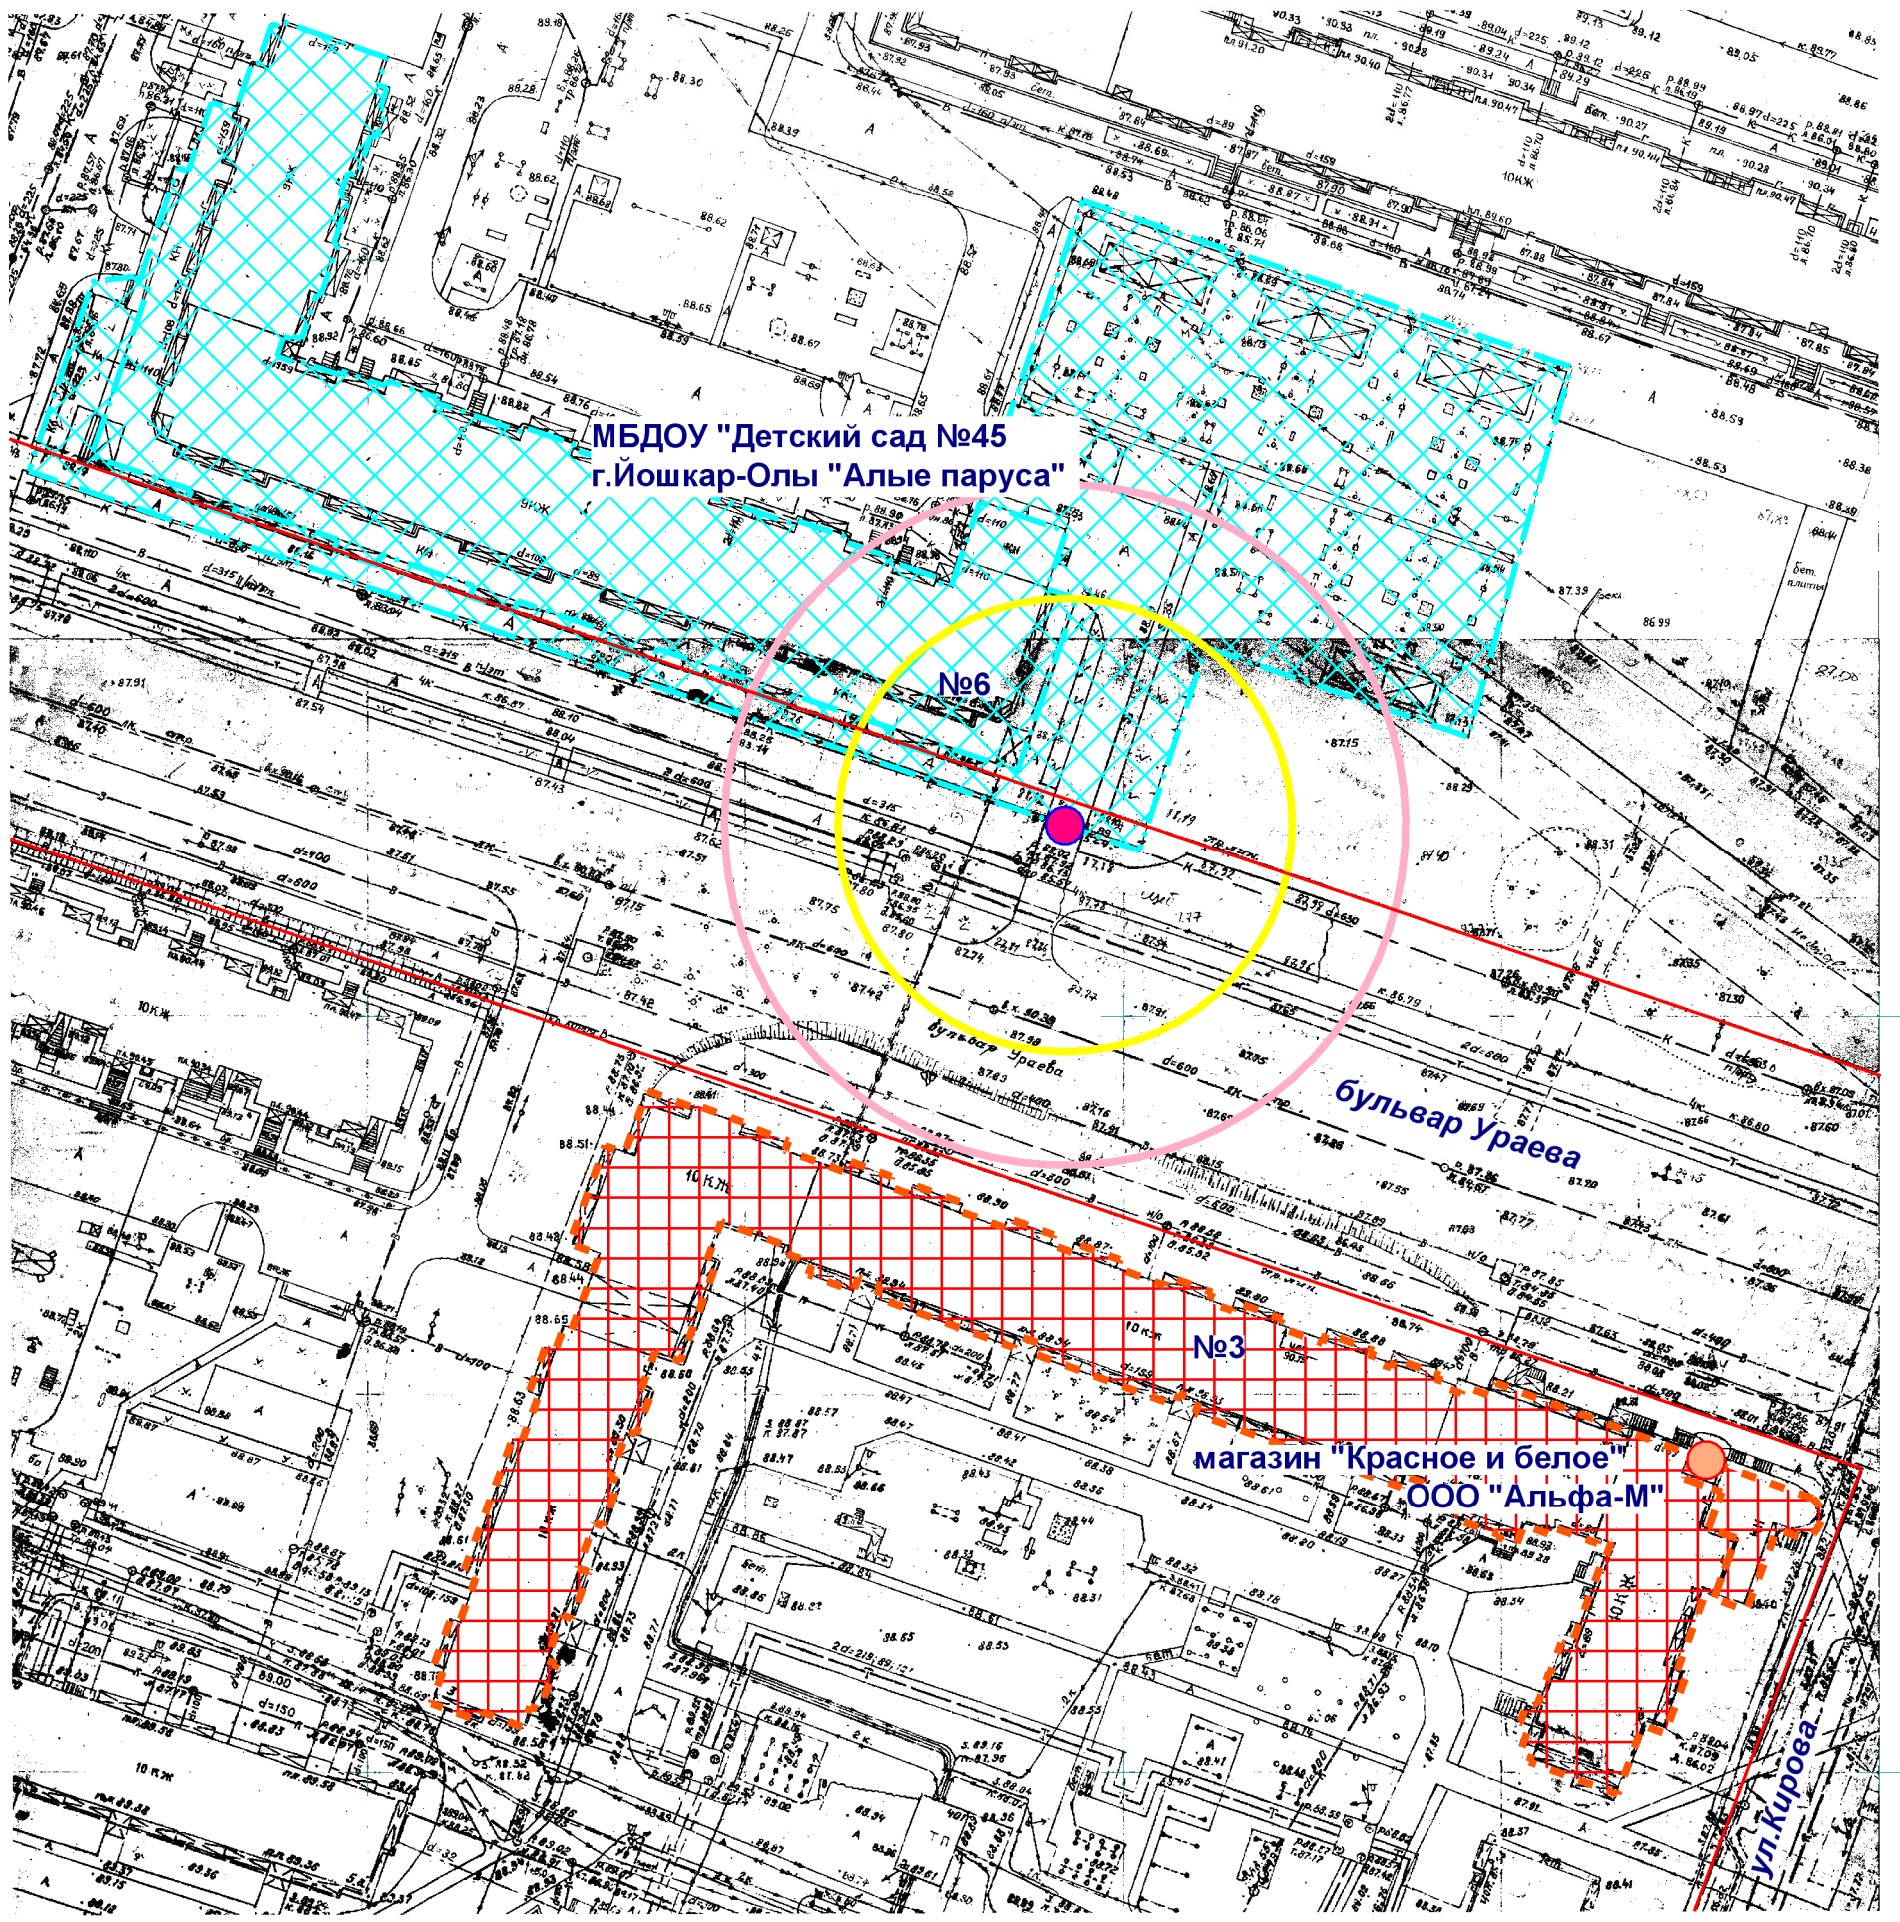

Схема границ прилегающих территорий

- Входы на объект
- Входы в предприятие торговли
- Территория объекта
- Предприятие торговли
- Радиус 30 м
- Радиус 45 м

МУП "АРХИТЕКТОР"			Заказчик: ООО "Альфа-М"			
Директор		Парманов	Объект: МБДОУ "Детский сад №45 "Алые паруса" местоположение: РМЭ, г.Йошкар-Ола, бульвар Ураева, д. 6			
И.о.нач. ОИРД		Казакова				
Исполнитель		Кириллова	Масштаб	Дата	Номер	Листов
			1:1000	24.05.2019	19-260	1