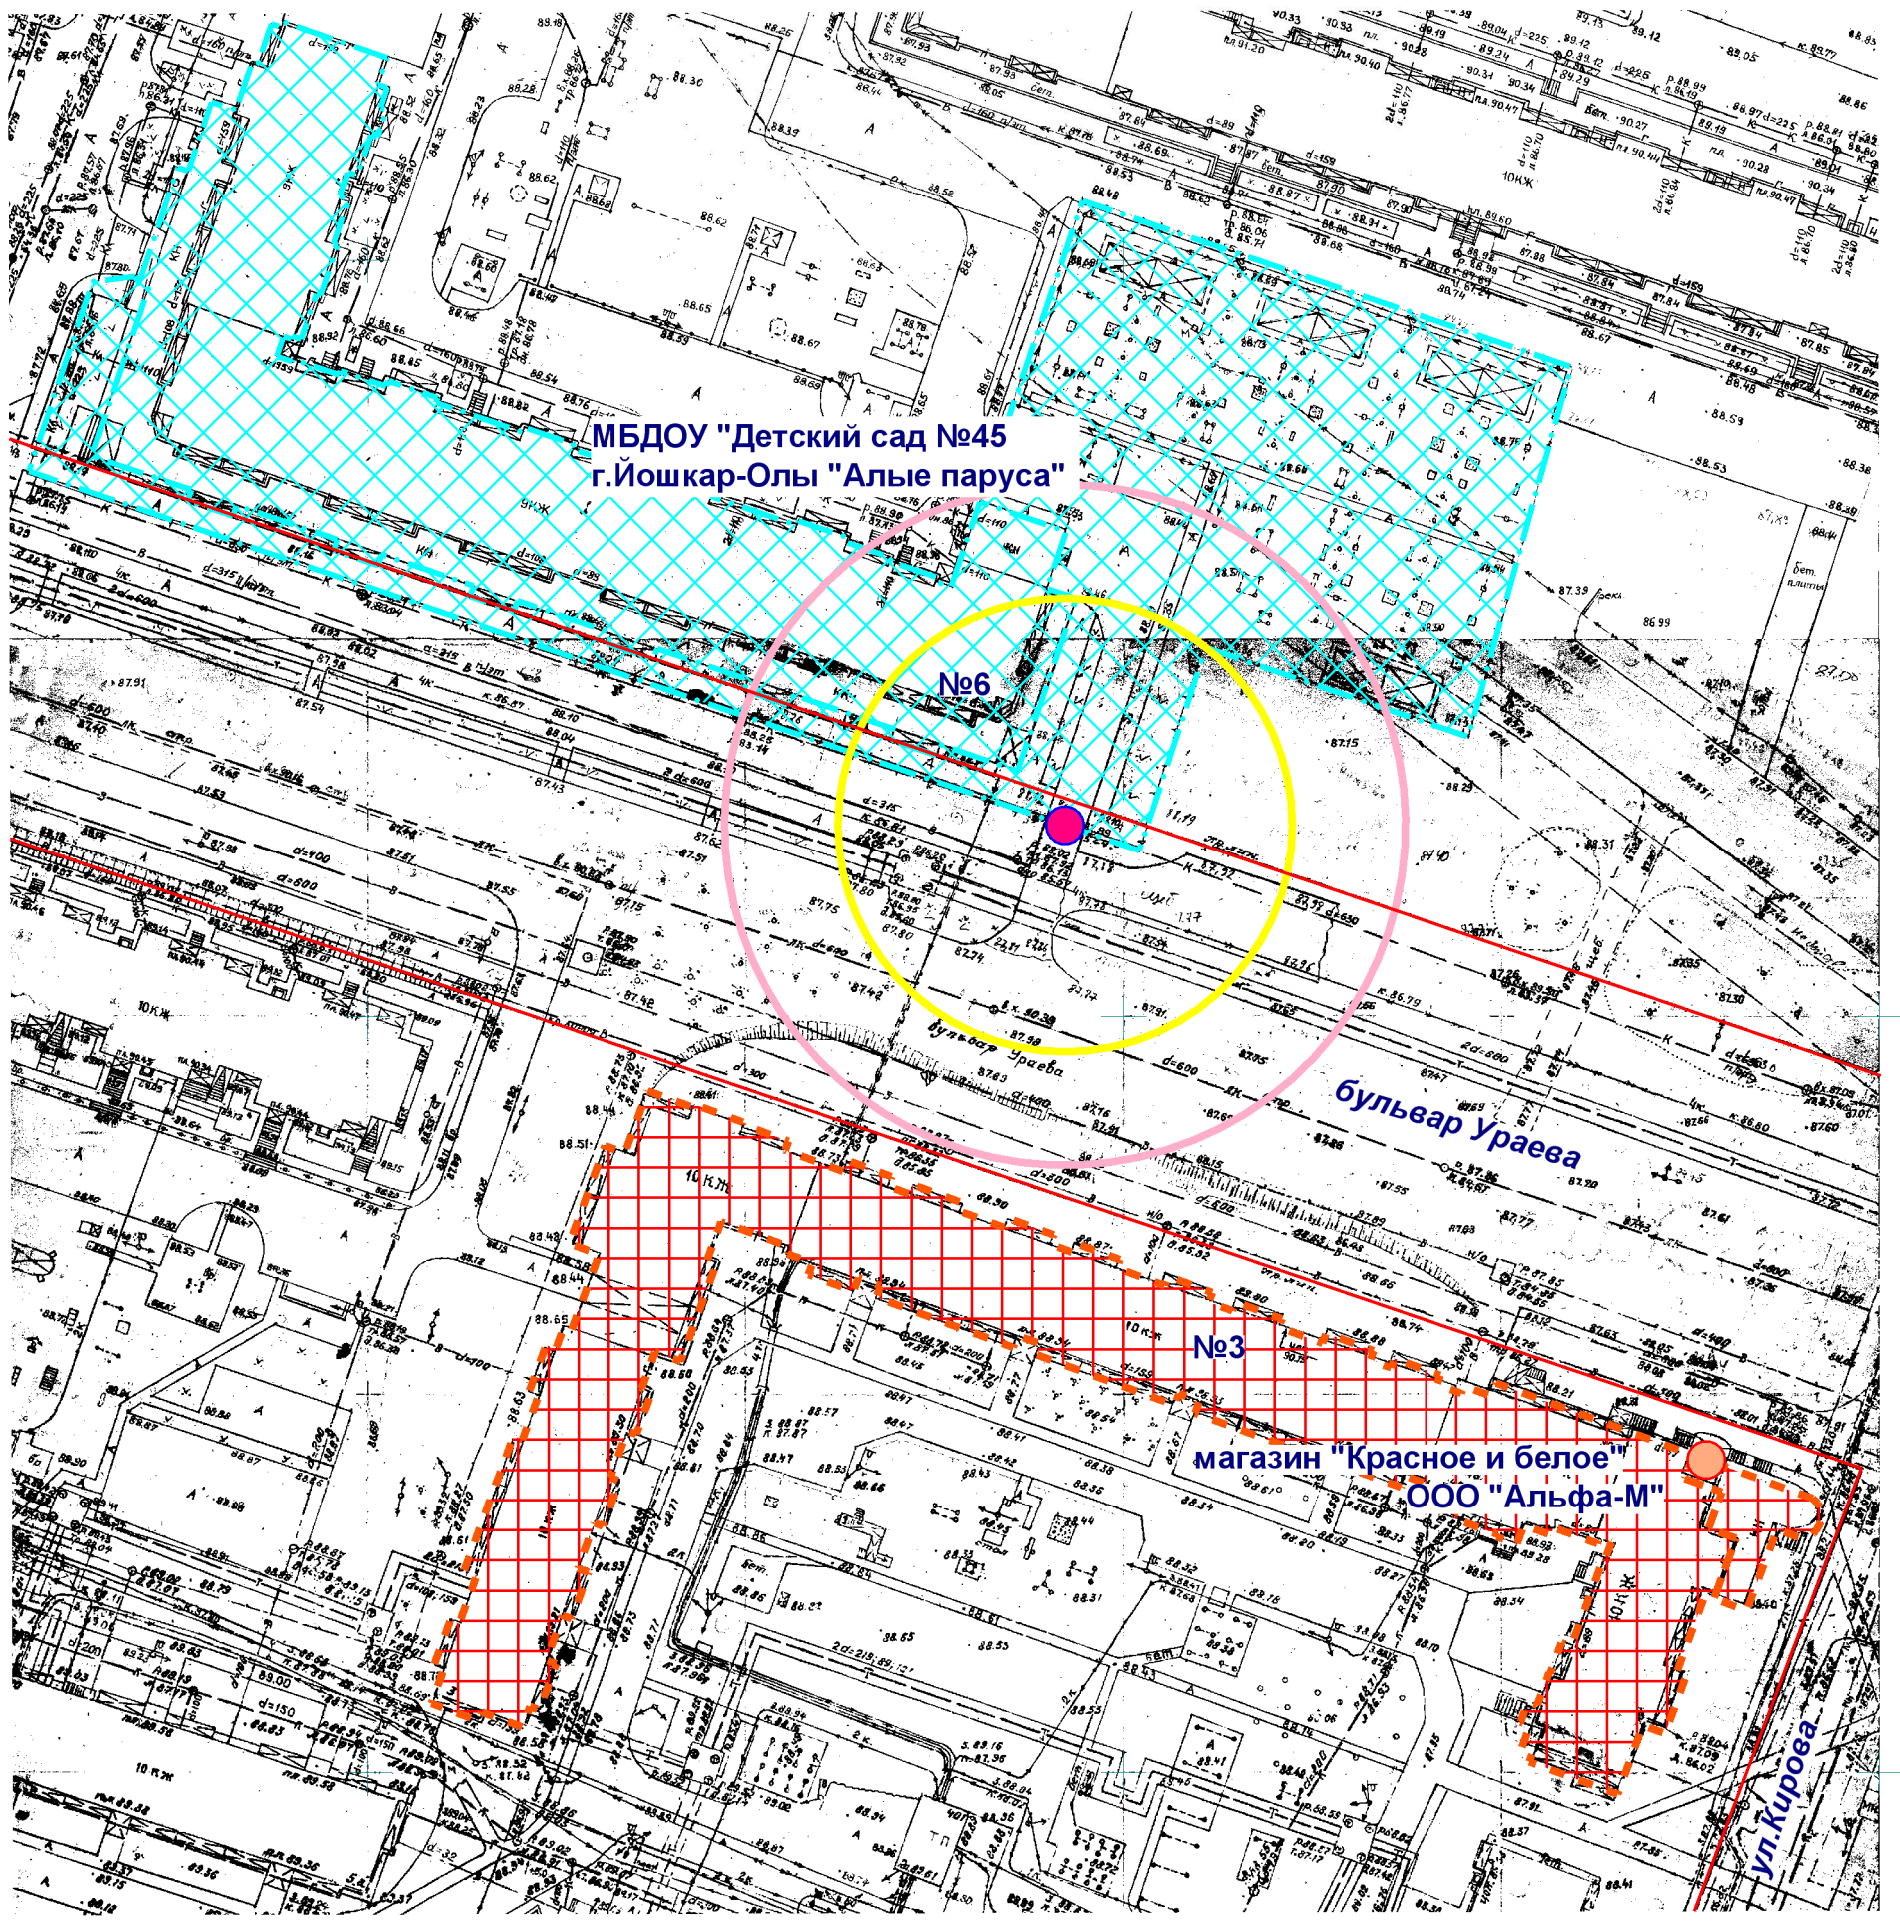

Схема границ прилегающих территорий

- Входы на объект
- Входы в предприятие торговли
- Территория объекта
- Предприятие торговли
- Радиус 30 м
- Радиус 45 м

МУП "АРХИТЕКТОР"			Заказчик: ООО "Альфа-М"			
Директор		Парманов	Объект: МБДОУ "Детский сад №45 "Алые паруса" местоположение: РМЭ, г.Йошкар-Ола, бульвар Ураева, д. 6			
И.о.нач. ОИРД		Казакова				
Исполнитель		Кириллова	Масштаб	Дата	Номер	Листов
			1:1000	24.05.2019	19-260	1